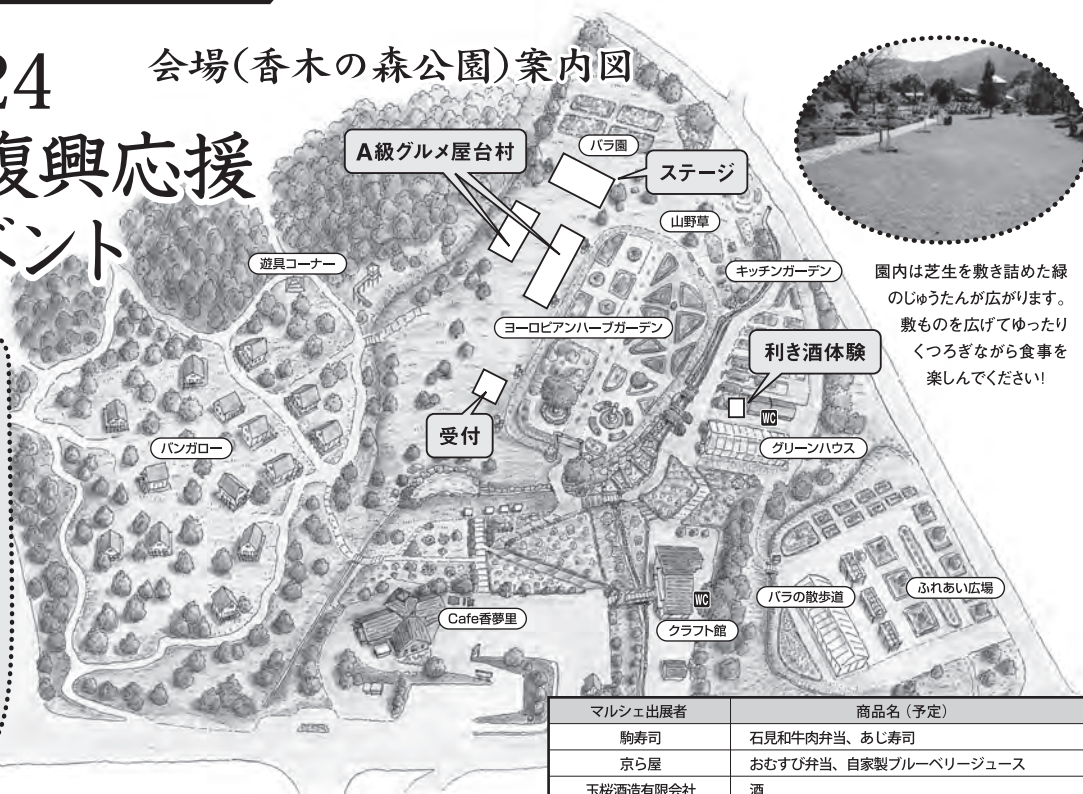

邑南町8.24 豪雨災害復興応援 イベント

会場(香木の森公園)案内図

園内は芝生を敷き詰めた緑のじゅうたんが広がります。敷ものを広げてゆったりくつろぎながら食事を楽しんでください!

SHIBAFU マルシェ

SHIBAFU マルシェ

○ 場所: 芝生広場

生産者が真心をこめて誇りを持って育てた野菜や料理を「A級グルメ」として、町内の生産者・飲食店の計16(予定)店舗がマルシェに出店します。このイベント当日限定で、出店者の自家栽培した野菜を限定販売します!

15:00 イベント終了

Access

西風新都ICから車で約1時間!

至浜田 至日和 至大田 石見銀山(世界文化遺産)まで40分

原山雲海ロード 邑南町役場

瑞穂IC ● 香木の森公園 ● いわみ温泉霧の湯

● いこいの村しまね

道の駅 瑞穂 ● GS ● 三笠記念病院